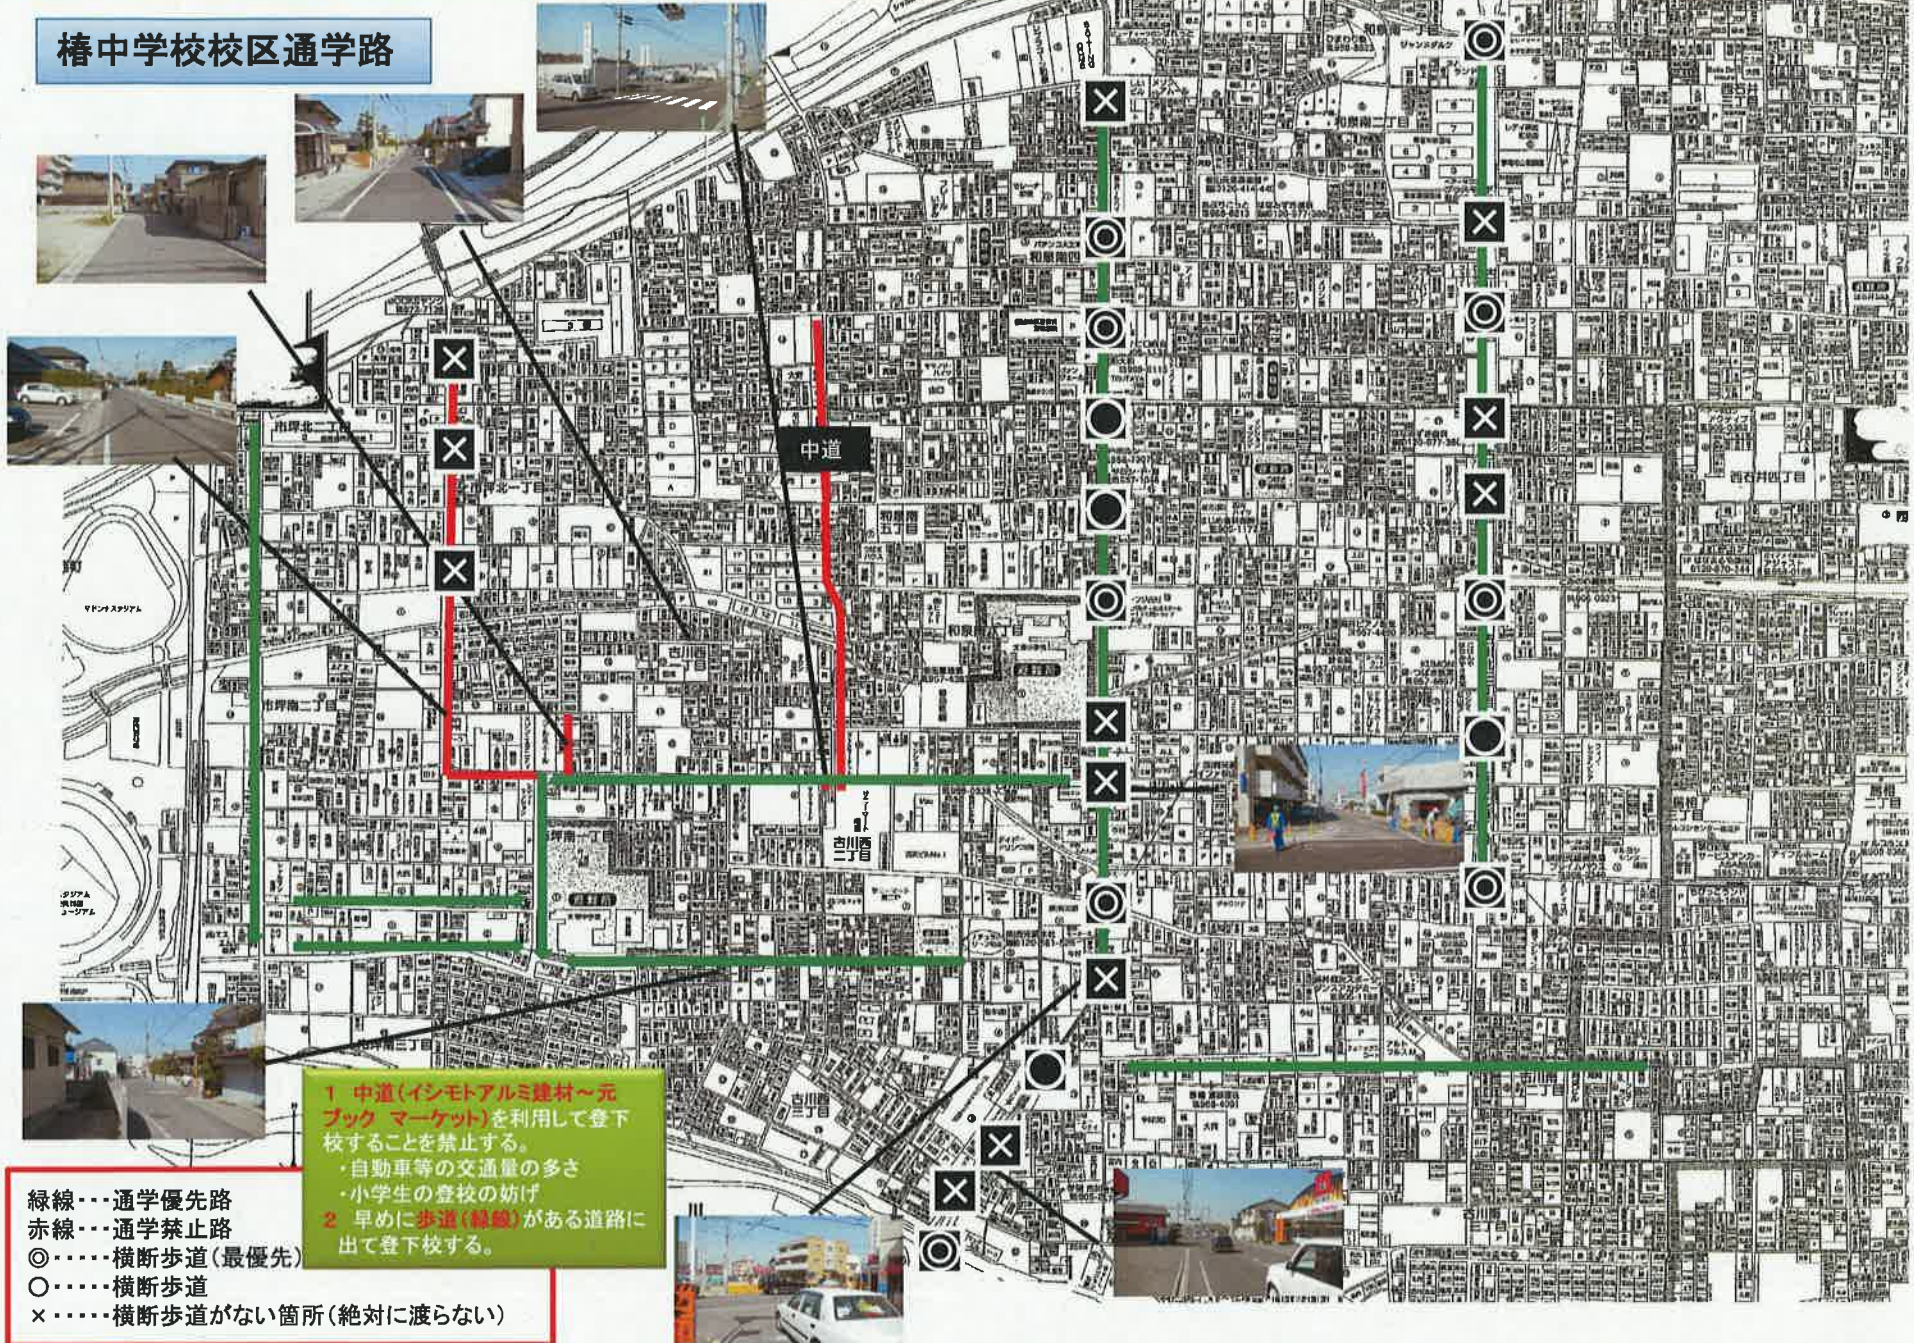

年 組 番 氏名

\* 赤字で登下校の通学路を引いてみよう。

樫中学校校区通学路

- 1 中道(イシモアルミ建材~元ブックマーケット)を利用して登下校することを禁止する。  
・自動車等の交通量の多さ  
・小学生の登校の妨げ
- 2 早めに歩道(緑線)がある道路に出て登下校する。

- 緑線...通学優先路
- 赤線...通学禁止路
- ◎.....横断歩道(最優先)
- .....横断歩道
- ×.....横断歩道がない箇所(絶対に渡らない)